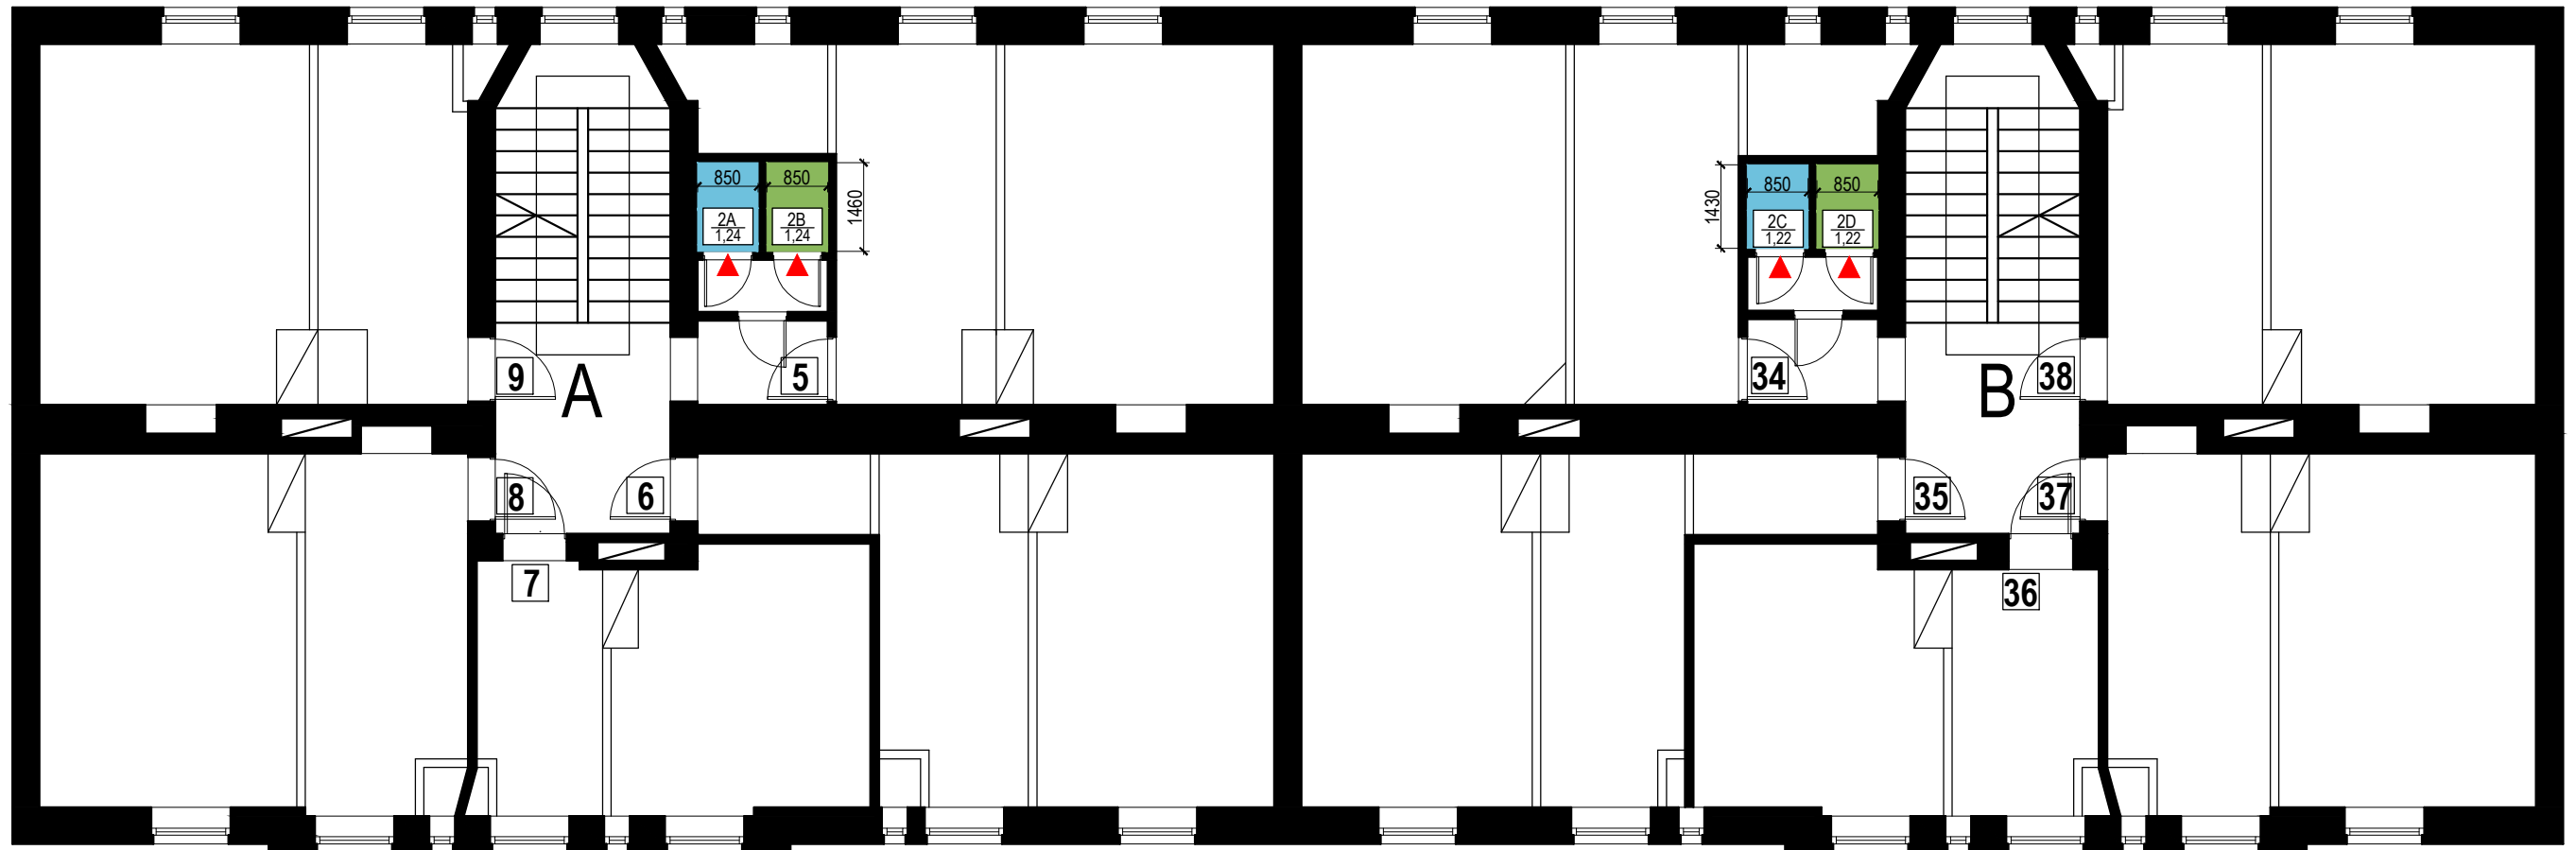

APZĪMĒJUMI	
	esošas sienas, konstrukcijas
	mantu glabātavas
	mantu glabātavas numurs / platība m ²
	dzīvokļa numurs

DZĪVOJAMĀS ĒKAS ATJAUNOŠANAS PROJEKTS
objekta adrese: A.Deglava iela 13, Rīga, Kad.Nr. 0100 037 0128 001
lapa: **1.STĀVA PLĀNS AR MANTU GLABĀTAVU IZVIETOJUMU**

APZĪMĒJUMI	
	esošas sienas, konstrukcijas
	mantu glabātavas
	mantu glabātavas numurs / platība m ²
	dzīvokļa numurs

DZĪVOJAMĀS ĒKAS ATJAUNOŠANAS PROJEKTS	
objekta adrese:	A.Deglava iela 13, Rīga, Kad.Nr. 0100 037 0128 001
lapa:	2.STĀVA PLĀNS AR MANTU GLABĀTAVU IZVIETOJUMU

APZĪMĒJUMI	
	esošas sienas, konstrukcijas
	mantu glabātavas
	mantu glabātavas numurs / platība m ²
	dzīvokļa numurs

DZĪVOJAMĀS ĒKAS ATJAUNOŠANAS PROJEKTS
 objekta adrese: A.Deglava iela 13, Rīga, Kad.Nr. 0100 037 0128 001
 lapa: **3.STĀVA PLĀNS AR MANTU GLABĀTAVU IZVIETOJUMU**