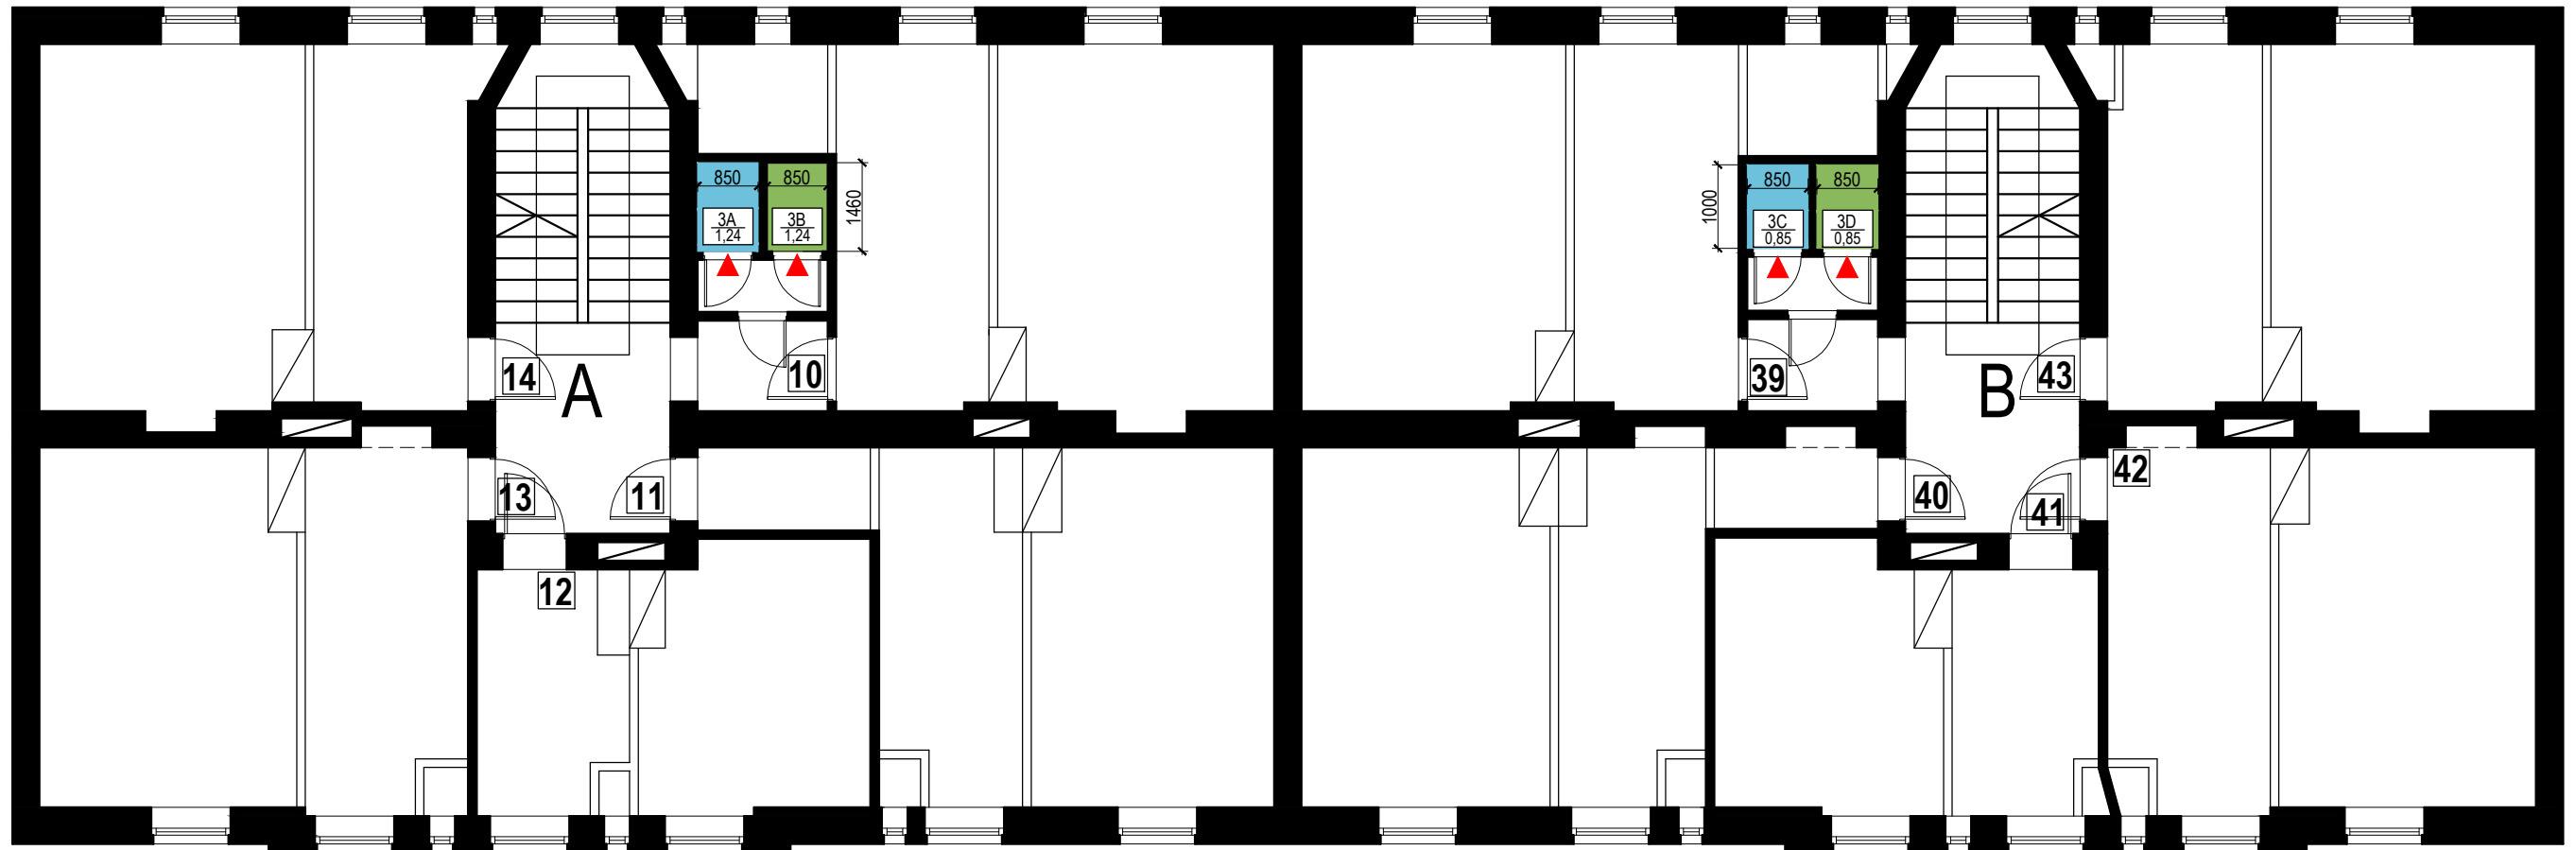

APZĪMĒJUMI	
	esošas sienas, konstrukcijas
	mantu glabātavas
	mantu glabātavas numurs / platība m ²
	dzīvokļa numurs

DZĪVOJAMĀS ĒKAS ATJAUNOŠANAS PROJEKTS
objekta adrese: A.Deglava iela 13, Rīga, Kad.Nr. 0100 037 0128 001
lapa: **1.STĀVA PLĀNS AR MANTU GLABĀTAVU IZVIETOJUMU**

APZĪMĒJUMI	
	esošas sienas, konstrukcijas
	mantu glabātavas
	mantu glabātavas numurs / platība m ²
	dzīvokļa numurs

DZĪVOJAMĀS ĒKAS ATJAUNOŠANAS PROJEKTS	
objekta adrese:	A.Deglava iela 13, Rīga, Kad.Nr. 0100 037 0128 001
lapa:	2.STĀVA PLĀNS AR MANTU GLABĀTAVU IZVIETOJUMU

APZĪMĒJUMI	
	esošas sienas, konstrukcijas
	mantu glabātavas
	mantu glabātavas numurs / platība m ²
	dzīvokļa numurs

DZĪVOJAMĀS ĒKAS ATJAUNOŠANAS PROJEKTS
 objekta adrese: A.Deglava iela 13, Rīga, Kad.Nr. 0100 037 0128 001
 lapa: **3.STĀVA PLĀNS AR MANTU GLABĀTAVU IZVIETOJUMU**