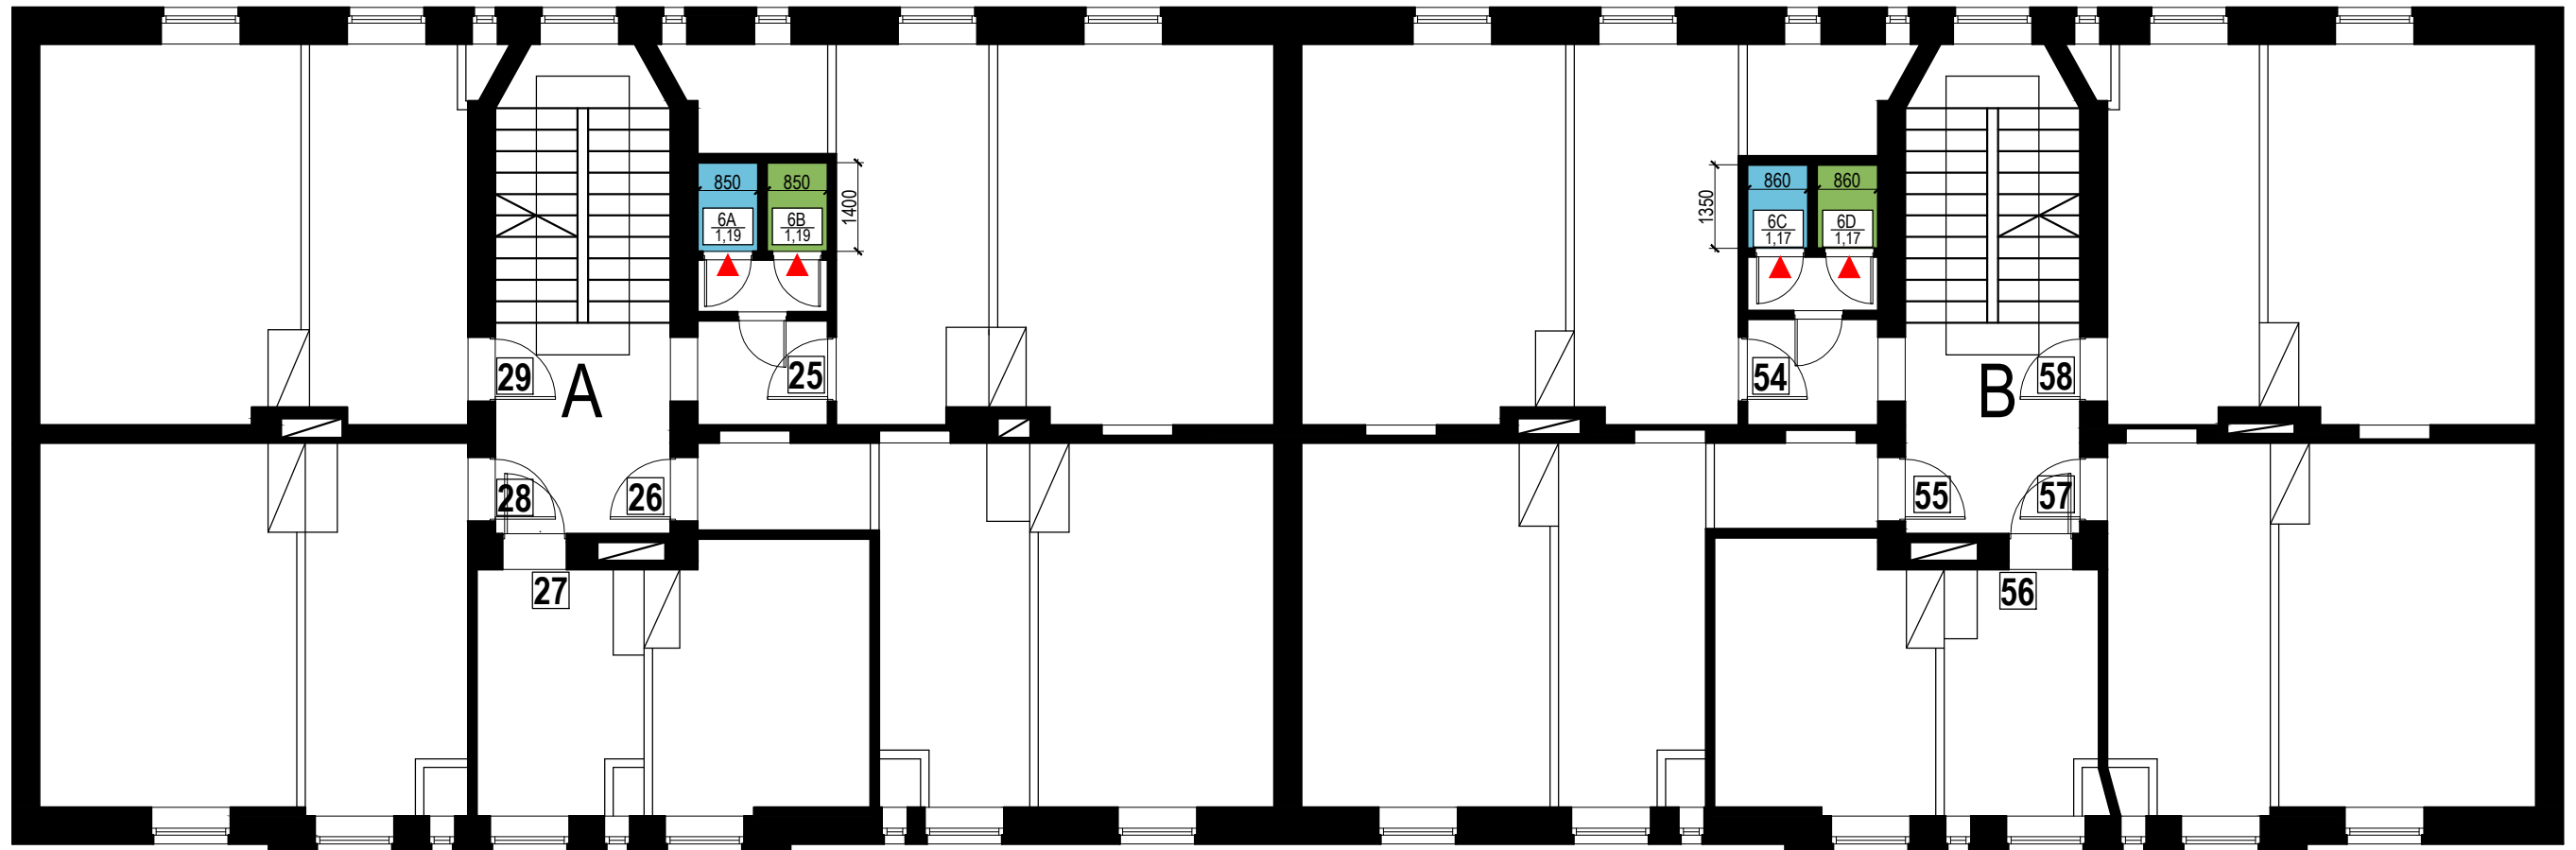

APZĪMĒJUMI	
	esošas sienas, konstrukcijas
	mantu glabātavas
	mantu glabātavas numurs / platība m²
	dzīvokļa numurs

DZĪVOJAMĀS ĒKAS ATJAUNOŠANAS PROJEKTS	
objekta adrese:	A.Deglava iela 13, Rīga, Kad.Nr. 0100 037 0128 001
lapa:	6.STĀVA PLĀNS AR MANTU GLABĀTAVU IZVIETOJUMU