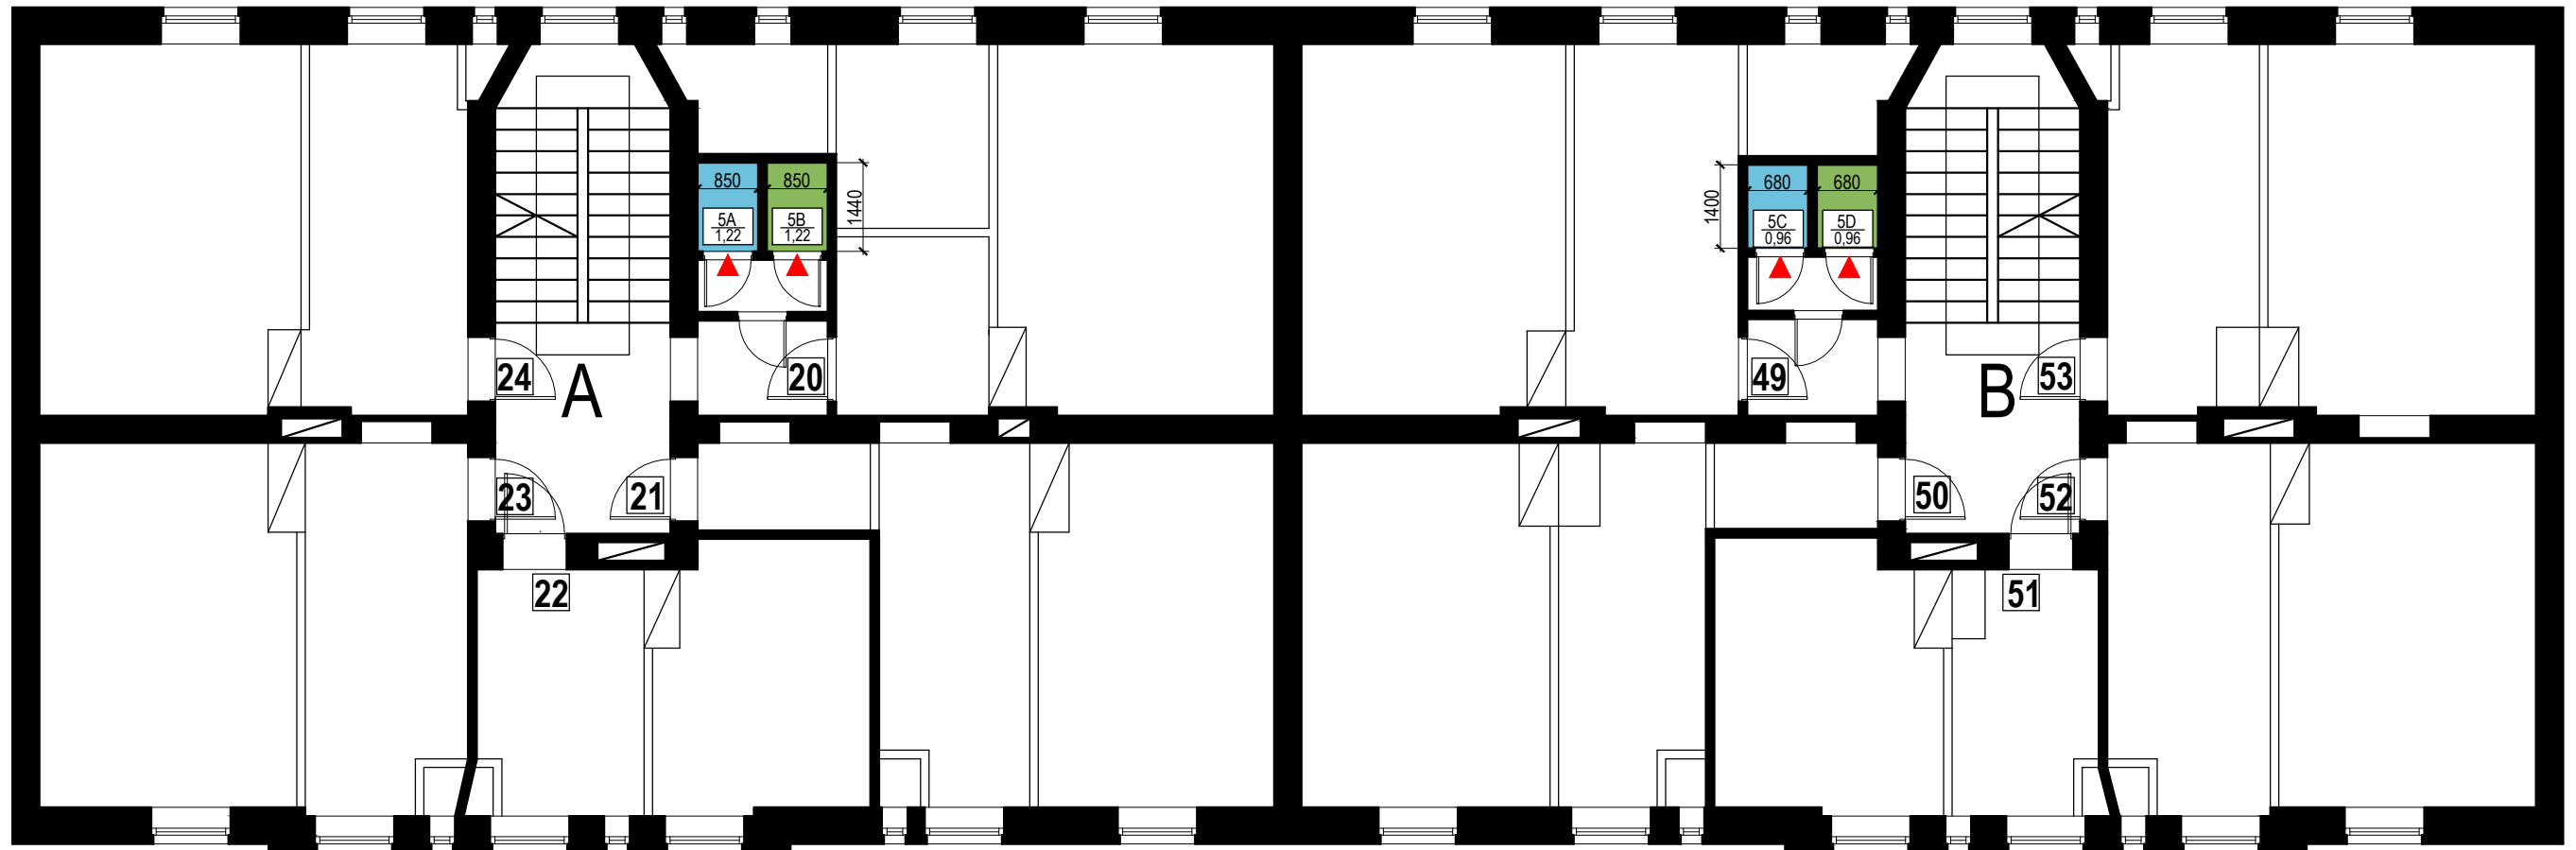

APZĪMĒJUMI	
	esošas sienas, konstrukcijas
	mantu glabātavas
	mantu glabātavas numurs / platība m²
	dzīvokļa numurs

DZĪVOJAMĀS ĒKAS ATJAUNOŠANAS PROJEKTS	
objekta adrese:	A.Deglava iela 13, Rīga, Kad.Nr. 0100 037 0128 001
lapa:	5.STĀVA PLĀNS AR MANTU GLABĀTAVU IZVIETOJUMU