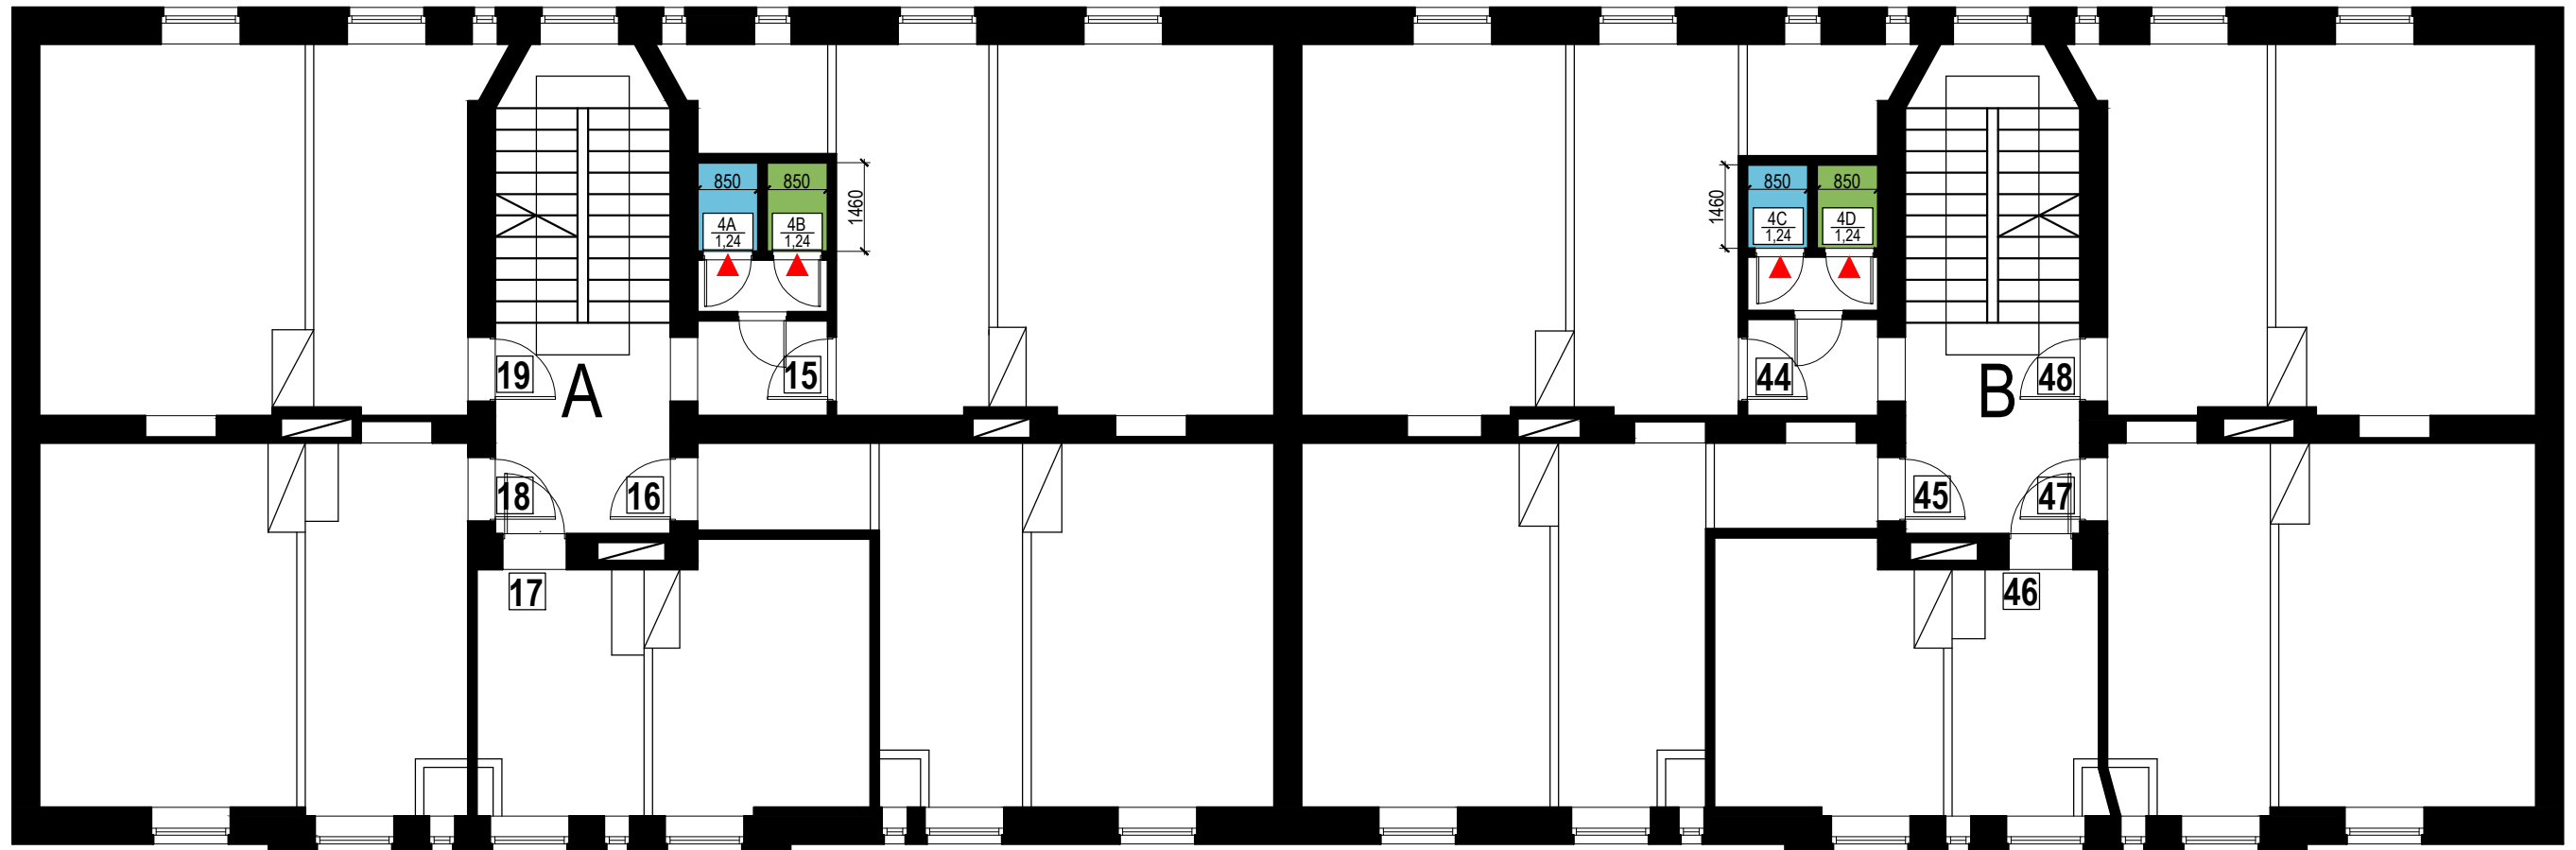

APZĪMĒJUMI	
	esošas sienas, konstrukcijas
	mantu glabātavas
	mantu glabātavas numurs / platība m ²
	dzīvokļa numurs

DZĪVOJAMĀS ĒKAS ATJAUNOŠANAS PROJEKTS
objekta adrese: A.Deglava iela 13, Rīga, Kad.Nr. 0100 037 0128 001
lapa: **1.STĀVA PLĀNS AR MANTU GLABĀTAVU IZVIETOJUMU**

APZĪMĒJUMI	
	esošas sienas, konstrukcijas
	mantu glabātavas
	mantu glabātavas numurs / platība m ²
	dzīvokļa numurs

DZĪVOJAMĀS ĒKAS ATJAUNOŠANAS PROJEKTS	
objekta adrese:	A.Deglava iela 13, Rīga, Kad.Nr. 0100 037 0128 001
lapa:	2.STĀVA PLĀNS AR MANTU GLABĀTAVU IZVIETOJUMU

APZĪMĒJUMI	
	esošas sienas, konstrukcijas
	mantu glabātavas
	mantu glabātavas numurs / platība m ²
	dzīvokļa numurs

DZĪVOJAMĀS ĒKAS ATJAUNOŠANAS PROJEKTS
 objekta adrese: A.Deglava iela 13, Rīga, Kad.Nr. 0100 037 0128 001
 lapa: **3.STĀVA PLĀNS AR MANTU GLABĀTAVU IZVIETOJUMU**